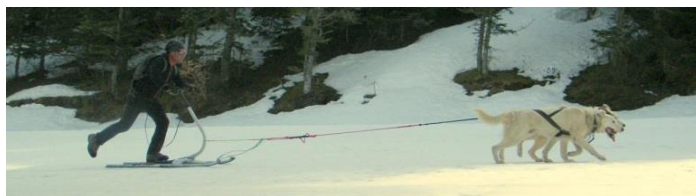

TRAÎNEAU A CHIENS

Baptême dans le traîneau des Mushers !

Installé confortablement dans le traîneau, vous n'entendrez que le halètement des chiens et la neige sous les patins. Tracté par 10 à 12 husky dirigés par leur Musher, vous n'avez plus qu'à savourer ce moment unique.

Initiation à la conduite d'attelage !

Suite à une explication technique d'une demi-heure, chaque personne conduit son attelage de 4 husky à travers des paysages enneigés, traversant forêt, combe et plateau ! Vous découvrirez de nouvelles sensations en harmonie avec la nature.

Durée de l'activité 1h30 dont 1h de conduite

120 € / personne

(Age minimum **12 ans** + bonne condition physique)

PATINETTE

Petit traîneau d'initiation à la conduite d'attelage adapté pour un ou deux chiens !

Découvrez de nouvelles sensations de glisse ludiques et sportives en relation directe avec votre attelage !

A partir de **10 ans** - Durée **1h30** - **90 € / personne**

VISITE DE PARC

Découverte pédagogique complète de l'univers des chiens de traîneaux !